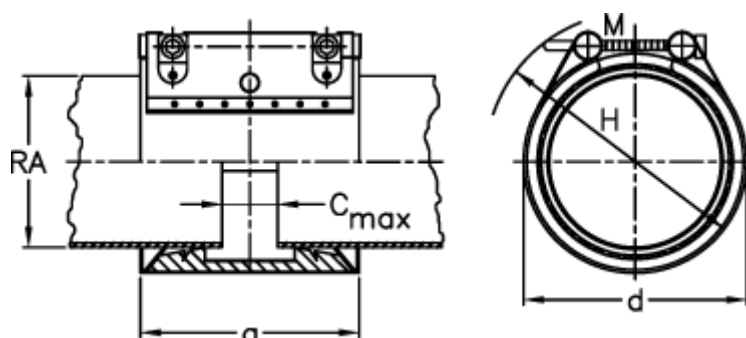

Varenummer: 025748600273  
Beskrivelse: Norma Connect rørkobling  
GRIP E W5 Ø=273,0 NBR, 5,5 bar

## Mål

a	= 142
C max med båndindlæg	= 35
d	= 305
H	= 335
M (Skrue)	= M16
Nominelt tryk (bar)	= 9
RA	= 273
RA min-RA max	= 270,3 - 275,7

Vægt pr stk. = 8